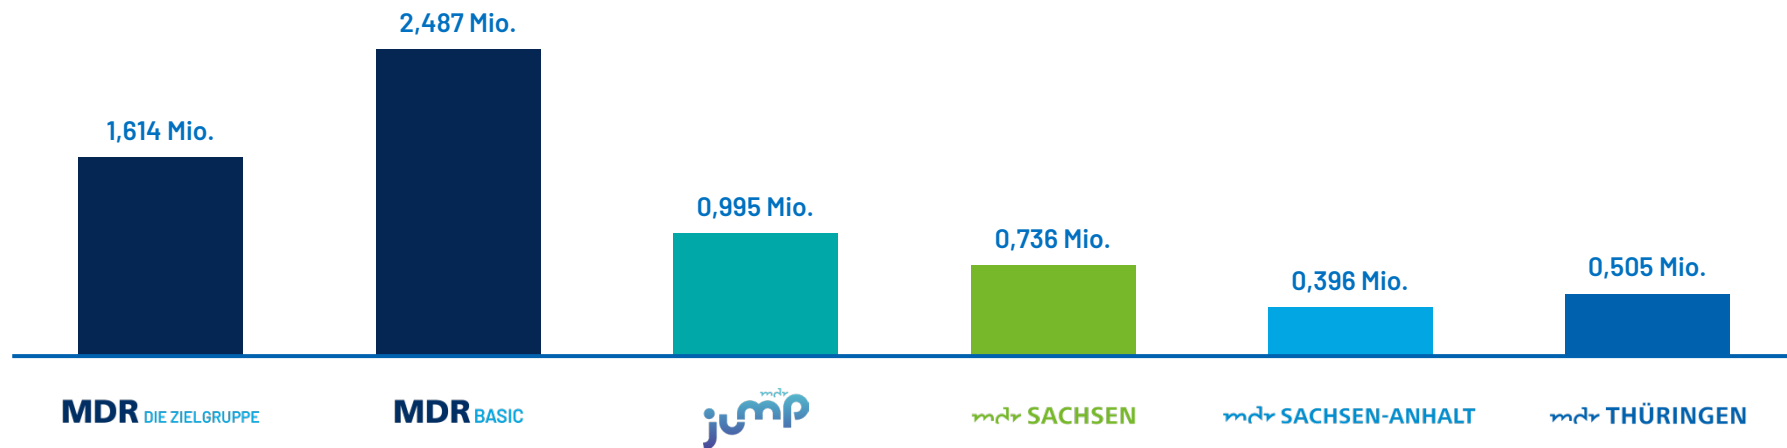

REICHWEITEN MA 2025 AUDIO I

2 MDR Landesprogramme sind Marktführer im Sendegebiet

TAGESREICHWEITE MONTAG - SONNTAG

MDR JUMP ist der meistgehörte Sender im Osten

TKP MA 2025 AUDIO I