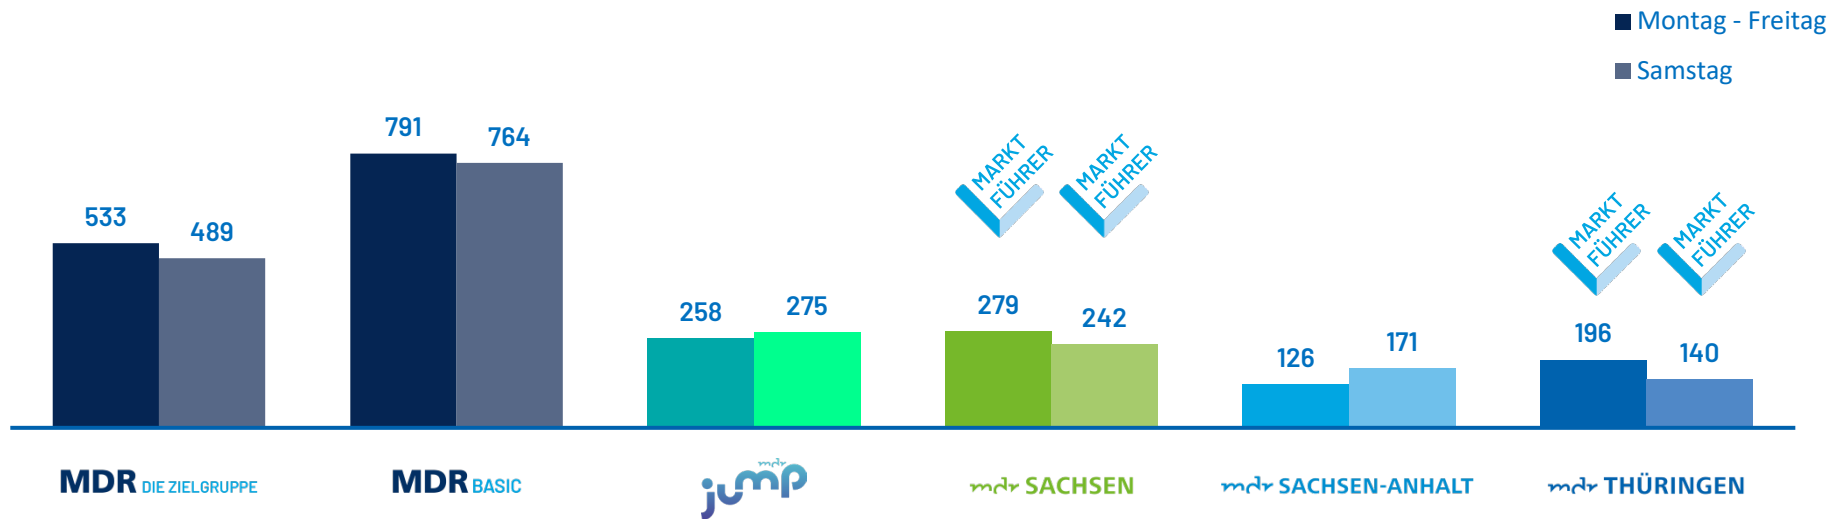

REICHWEITEN MA 2025 AUDIO I

2 MDR Landesprogramme sind Marktführer im Sendegebiet

TAGESREICHWEITE MONTAG - SONNTAG

MDR JUMP ist der meistgehörte Sender im Osten

TKP MA 2025 AUDIO I